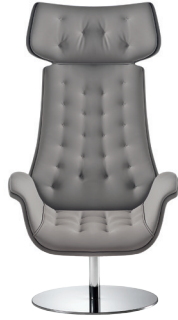

## Poltrone direzionali

Executive armchairs • Fauteuils direction  
Chefsessel • Sillones direccionales

Kruna (mesh)

Kruna plus  
"Linear"

Kruna plus  
"Rhomboidal"

Kompasso

King

Kamella

Kuark

Kuark

Koccola

Kroff

Kubox

Kensho (pouf)

Kaccola plus

Kriteria

Kampus

kensho (pouf)

Kayak

Kriteria (capitonné)

Klipp

Kayak

Kimera  
"Rhomboidal"

Kosa